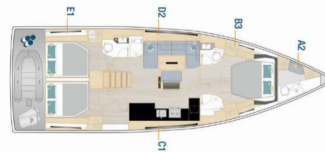

Weltweit Charter: Fyly Yachting and Travel

HANSE 510

Sea Emerald

Die Segelyacht Hanse 510 „Sea Emerald“, Baujahr 2024, liegt an der in Kos, Kos Marina, Kos - Griechenland. Die Yacht hat 3 + 1 Kabinen, bietet Platz für 6 + 1 Personen und hat 3 + 1 Toilette/n und 0 Dusche/n.

Sea Emerald

Baujahr

2024

Yachtlänge

15.97 m

Cabins

3 + 1

Kojen

Deckausrüstung

Badeleiter, Badeplattform, Beiboot, Bimini Top, Cockpit Kissen, Cockpittisch, Grill, Heckdusche, Sprayhood

Navigation

Autopilot, Bugstrahlruder, GPS Kartenplotter, Heckstrahlruder

Segel

Elektrische Winsch