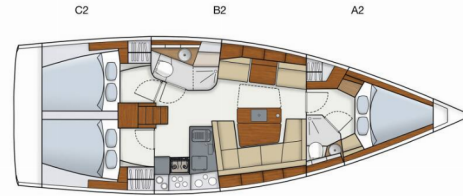

Weltweit Charter: Noa Jedrenje

HANSE 415

Ivy

Die Segelyacht Hanse 415 „Ivy“, Baujahr 2015, liegt an der Marina Kastela, Kastela - Kroatien. Die Yacht hat 3 Kabinen, bietet Platz für 6 + 2 Personen und hat 2 Toilette/n und 0 Dusche/n.

Ivy

Baujahr

2015

Yachtlänge

12.40 m

Cabins

3

Kojen