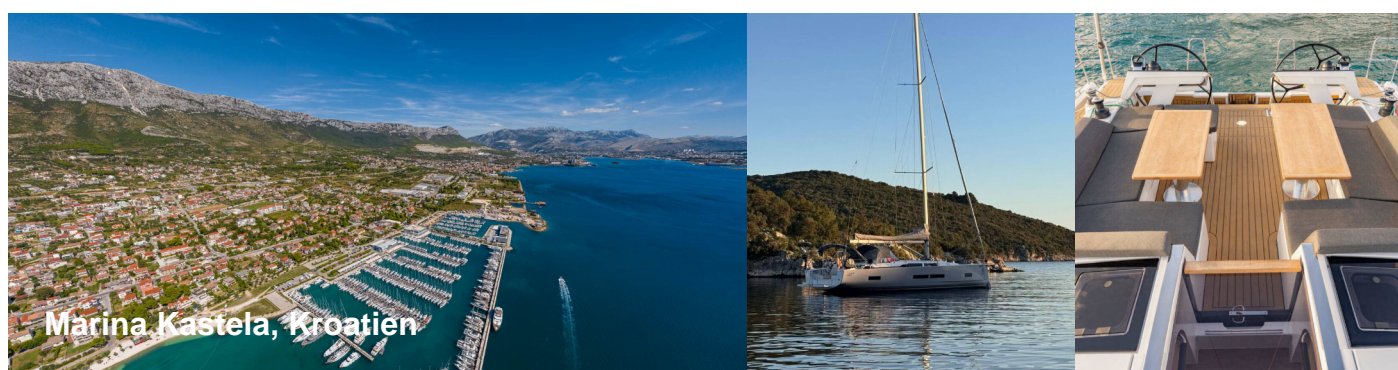

PRICE / WOCHEN

01.03. - 08.03.2025 2.362 € ~~2.880 €~~	08.03. - 15.03.2025 2.362 € ~~2.880 €~~	15.03. - 22.03.2025 2.362 € ~~2.880 €~~	22.03. - 29.03.2025 2.362 € ~~2.880 €~~
29.03. - 05.04.2025 2.362 € ~~2.880 €~~	05.04. - 12.04.2025 1.872 € ~~2.880 €~~	12.04. - 19.04.2025 1.872 € ~~2.880 €~~	19.04. - 26.04.2025 2.074 € ~~3.190 €~~
26.04. - 03.05.2025 Optioniert	03.05. - 10.05.2025 2.402 € ~~3.200 €~~	10.05. - 17.05.2025 2.514 € ~~3.350 €~~	17.05. - 24.05.2025 Reserviert
24.05. - 31.05.2025 3.830 € ~~4.800 €~~	31.05. - 07.06.2025 3.748 € ~~5.260 €~~	07.06. - 14.06.2025 4.104 € ~~5.400 €~~	14.06. - 21.06.2025 Reserviert
21.06. - 28.06.2025 4.864 € ~~6.400 €~~	28.06. - 05.07.2025 5.064 € ~~6.500 €~~	05.07. - 12.07.2025 5.125 € ~~6.500 €~~	12.07. - 26.07.2025 Reserviert
26.07. - 02.08.2025 5.254 € ~~7.000 €~~			

WEB
www.pitter-yachting.com

TELEFONNUMMER
+43 (0) 3332 66 240

E-MAIL
info@pitter-yachting.com

PITTER YACHTING
Raimund-Obendrauf-Straße 30, 8230, Hartberg, Österreich