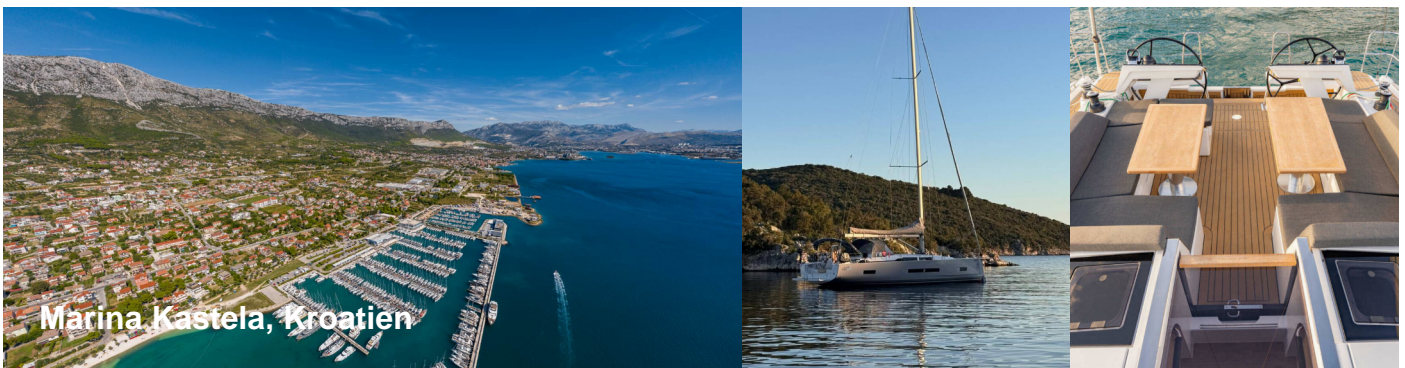

PRICE / WOCHEN

05.04. - 12.04.2025 1.915 € ~~2.880 €~~	12.04. - 19.04.2025 1.872 € ~~2.880 €~~	19.04. - 26.04.2025 1.995 € ~~3.000 €~~	26.04. - 03.05.2025 1.995 € ~~3.000 €~~
03.05. - 24.05.2025 Reserviert	24.05. - 31.05.2025 2.842 € ~~4.180 €~~	31.05. - 07.06.2025 3.465 € ~~4.950 €~~	07.06. - 14.06.2025 3.900 € ~~5.200 €~~
14.06. - 21.06.2025 Reserviert	21.06. - 28.06.2025 4.864 € ~~6.400 €~~	28.06. - 05.07.2025 4.464 € ~~6.200 €~~	05.07. - 12.07.2025 4.526 € ~~6.200 €~~
12.07. - 26.07.2025 Reserviert	26.07. - 02.08.2025 4.588 € ~~6.200 €~~	02.08. - 15.08.2025 Reserviert	15.08. - 16.08.2025 Reserviert
16.08. - 23.08.2025 4.200 € ~~5.600 €~~	23.08. - 30.08.2025 4.125 € ~~5.500 €~~	30.08. - 06.09.2025 4.418 € ~~5.890 €~~	06.09. - 13.09.2025 4.125 € ~~5.500 €~~
13.09. - 20.09.2025 Reserviert	20.09. - 27.09.2025 3.724 € ~~3.920 €~~	27.09. - 04.10.2025 Reserviert	04.10. - 11.10.2025 2.400 € ~~3.000 €~~
11.10. - 18.10.2025 2.240 € ~~2.800 €~~	18.10. - 25.10.2025 2.000 € ~~2.500 €~~	25.10. - 01.11.2025 2.000 € ~~2.500 €~~