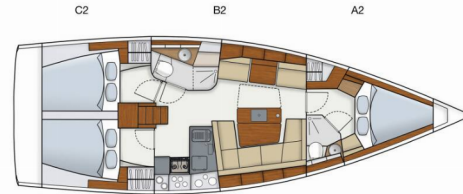

HANSE 415

Ivy

Die Segelyacht Hanse 415 „Ivy“, Baujahr 2015, liegt an der Marina Kastela, Kastela - Kroatien. Die Yacht hat 3 Kabinen, bietet Platz für 6 + 2 Personen und hat 2 Toilette/n und 0 Dusche/n.

Ivy

Baujahr

2015

Yachtlänge

12.40 m

Cabins

3

Kojen