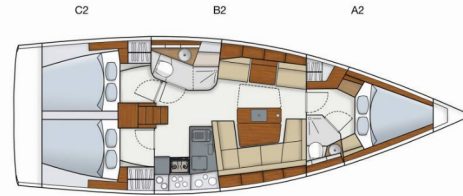

HANSE 415

Ivy

Die Segelyacht Hanse 415 „Ivy“, Baujahr 2015, liegt an der Marina Kastela, Kastela - Kroatien. Die Yacht hat 3 Kabinen, bietet Platz für 6 + 2 Personen und hat 2 Toilette/n und 0 Dusche/n.

Ivy

Baujahr

2015

Yachtlänge

12.40 m

Cabins

3

Kojen