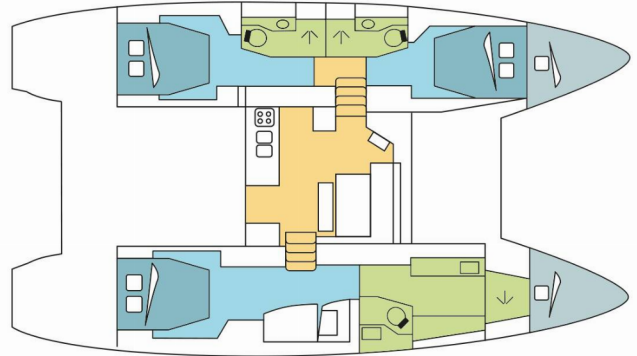

LAGOON 46 OW

Hevea

Der Katamaran Lagoon 46 OW „Hevea“, Baujahr 2024, liegt an der in Marina Kastela, Kastela - Kroatien. Die Yacht hat 3 + 2 Kabinen, bietet Platz für 6 + 2 + 2 Personen und hat 3 Toilette/n und 0 Dusche/n.

Hevea

Baujahr

2024

Yachtlänge

13.99 m

Cabins

3 + 2

Kojen

6 + 2 + 2

WC

3

STANDARD YACHTAUSSTATTUNG

Bordküche

Backofen, Gas-Kocher, Kühlschrank (155 L + zusätzlicher Kühlschrank 90L), Spüle, Tiefkühlfach (90 L + zusätzlicher Gefrierschrank 65L)

Deckausrüstung

Bimini Top, Cockpit Kissen, Cockpit Kühlschrank (80L), Cockpittisch, Cockpittisch aus Teakholz mit Klappseite, Davit (TENDERLIFT-PLATTFORM MIT KLAPPBAREN FLÜGELN), Elektrische Ankerwinde, Fernbedienung für Ankerwinde mit Kettenzähler am Steuerstand, Hard Top Bimini, Outdoor-LED-Ambiente Leuchten, Pulpit Sitz, Sundeck cushions