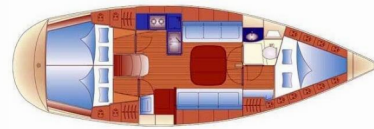

BAVARIA 36

Magic Mouse

Die Segelyacht Bavaria 36 „Magic Mouse“, Baujahr 2004, liegt an der Pitter Charter-Partner Basis in IJsselmeer/Lelystad Haven, IJsselmeer - Niederlande. Die Yacht hat 3 Kabinen, bietet Platz für 6 Personen und hat 1 Toilette/n und 1 Dusche/n.

YACHT SPEZIFIKATION

Stützpunkt
**IJsselmeer/Lelystad Haven,
Niederlande**

Yacht ID
1088

Yachtmarke
Bavaria Yachtbau

Name
Magic Mouse

Baujahr
2004

Yachtlänge
11.40 m

Cabins
3