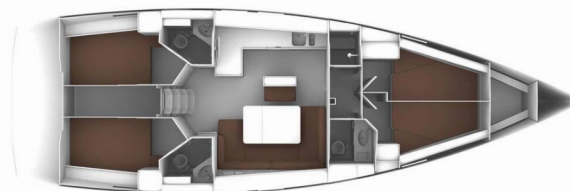

BAVARIA CRUISER 46

Cara

Die Segelyacht Bavaria Cruiser 46 „Cara“, Baujahr 2021, liegt an der Pitter Yachtcharter Basis in Marina Kornati Kroatien, Biograd - Kroatien. Die Yacht hat 4 Kabinen, bietet Platz für 8 + 1 Personen und hat 3 Toilette/n und 3 Dusche/n.

Cara

Baujahr

2021

Yachtlänge

14.27 m

Cabins

4

Kojen