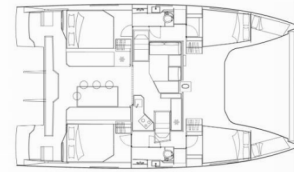

NAUTITECH 40 OPEN NEW

Lollo III

Der Katamaran Nautitech 40 open NEW „Lollo III“, Baujahr 2018, liegt an der in Palma de Mallorca, Palma de Mallorca - Spanien. Die Yacht hat 4 + 2 Kabinen, bietet Platz für 8 + 1 + 2 Personen und hat 2 Toilette/n und 2 Dusche/n.

Lollo III

Baujahr

2018

Yachtlänge

11.99 m

Cabins

4 + 2

Kojen