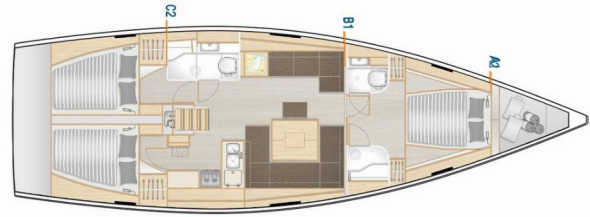

Weltweit Charter: Fyly Yachting and Travel

HANSE 458

Sea Pearl

Die Segelyacht Hanse 458 „Sea Pearl“, Baujahr 2021, liegt an der in Olympic Marine, Lavrion - Griechenland. Die Yacht hat 3 Kabinen, bietet Platz für 6 + 2 Personen und hat 2 Toilette/n und 0 Dusche/n.

Sea Pearl

Baujahr

2021

Yachtlänge

14.04 m

Cabins

3

Kojen