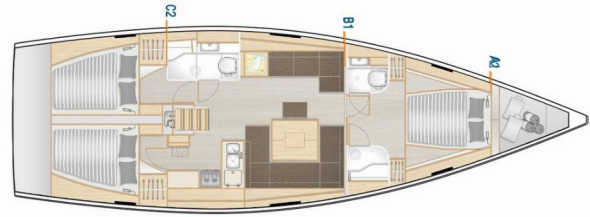

Weltweit Charter: Fyly Yachting and Travel

HANSE 458

Sea Pearl

Die Segelyacht Hanse 458 „Sea Pearl“, Baujahr 2021, liegt an der in Kos, Kos Marina, Kos - Griechenland. Die Yacht hat 3 Kabinen, bietet Platz für 6 + 2 Personen und hat 2 Toilette/n und 0 Dusche/n.

Name

Sea Pearl

Baujahr

2021

Yachtlänge

14.04 m

Cabins

3

Andere

Außenborder, Convertible Tisch im Salon, Outboard lift