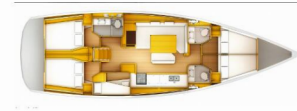

Worldwide Charter: Athenian Yachts

SUN ODYSSEY 519

Kalliroi

The Sailing yacht Sun Odyssey 519 „Kalliroi“, built in 2020, is moored at the in Rhodes New Marina, - Greece. The yacht has 5 cabins, can accomodate 10 + 2 persons and has 3 toilet(s) and 0 shower(s).

Kalliroi

Production Year

2020

Length

15.75 m

Cabins

5

Berths

Convertible table in salon, Outboard engine, Shallow keel

PRICE / WEEKS

06.07. - 12.07.2024 Booked	13.07. - 20.07.2024 5.400 € 7.200 €	20.07. - 27.07.2024 5.400 € 7.200 €	27.07. - 03.08.2024 6.158 € 8.210 €
03.08. - 10.08.2024 7.020 € 8.210 €	10.08. - 24.08.2024 Booked	24.08. - 31.08.2024 Booked	31.08. - 07.09.2024 6.156 € 7.200 €
07.09. - 14.09.2024 Booked	14.09. - 21.09.2024 Booked	21.09. - 28.09.2024 Booked	28.09. - 05.10.2024 Booked
05.10. - 12.10.2024 Booked	12.10. - 19.10.2024 Booked	19.10. - 26.10.2024 Booked	26.10. - 02.11.2024 3.078 € 3.600 €
02.11. - 09.11.2024 3.078 € 3.600 €	09.11. - 16.11.2024 3.078 € 3.600 €	16.11. - 23.11.2024 3.420 € 3.600 €	23.11. - 30.11.2024 3.420 € 3.600 €
30.11. - 07.12.2024 3.420 € 3.600 €	07.12. - 14.12.2024 3.420 € 3.600 €	14.12. - 21.12.2024 3.420 € 3.600 €	21.12. - 28.12.2024 3.420 € 3.600 €