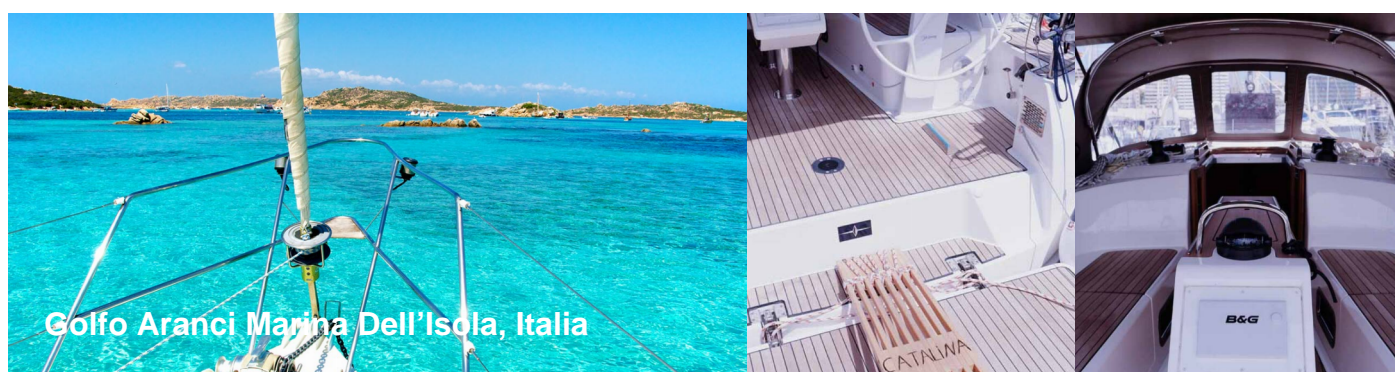

PRICE / WEEKS

29.03. - 05.04.2025 1.015 € ~~1.450 €~~	05.04. - 12.04.2025 1.015 € ~~1.450 €~~	12.04. - 19.04.2025 1.113 € ~~1.590 €~~	19.04. - 26.04.2025 1.015 € ~~1.450 €~~
26.04. - 10.05.2025 Prenotato	10.05. - 17.05.2025 Prenotato	17.05. - 24.05.2025 Prenotato	24.05. - 31.05.2025 2.023 € ~~2.890 €~~
31.05. - 07.06.2025 Prenotato	07.06. - 14.06.2025 Prenotato	14.06. - 28.06.2025 Prenotato	28.06. - 05.07.2025 Prenotato
05.07. - 12.07.2025 Prenotato	12.07. - 19.07.2025 2.625 € ~~3.750 €~~	19.07. - 26.07.2025 Prenotato	26.07. - 02.08.2025 Prenotato
02.08. - 09.08.2025 3.427 € ~~4.450 €~~	09.08. - 16.08.2025 3.457 € ~~4.490 €~~	16.08. - 23.08.2025 3.303 € ~~4.290 €~~	23.08. - 30.08.2025 Prenotato
30.08. - 06.09.2025 Prenotato	06.09. - 13.09.2025 Prenotato	13.09. - 20.09.2025 Prenotato	20.09. - 27.09.2025 2.379 € ~~3.090 €~~
27.09. - 04.10.2025 2.225 € ~~2.890 €~~			

Golfo Aranci Marina Dell'Isola, Italia

WEB
www.pitter-yachting.com

TELEFONO
+43 (0) 3332 66 240

INDIRIZZO E-MAIL
info@pitter-yachting.com

PITTER YACHTING
Raimund-Obendrauf-Straße 30, 8230, Hartberg, Österreich