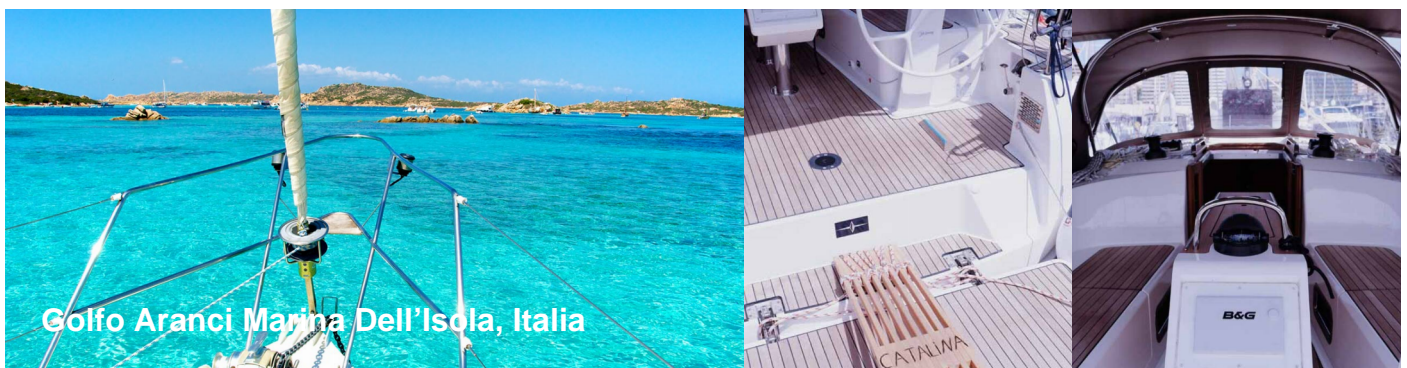

PRICE / WEEKS

04.10. - 11.10.2025

1.733 € ~~2.250 €~~

11.10. - 18.10.2025

1.956 € ~~2.540 €~~

18.10. - 25.10.2025

1.725 € ~~2.240 €~~

25.10. - 01.11.2025

1.686 € ~~2.190 €~~

02.11. - 31.12.2025

Prenotato

Golfo Aranci Marina Dell'Isola, Italia

WEB

www.pitter-yachting.com

TELEFONO

+43 (0) 3332 66 240

INDIRIZZO E-MAIL

info@pitter-yachting.com

PITTER YACHTING

Raimund-Obendrauf-Straße 30, 8230, Hartberg, Österreich