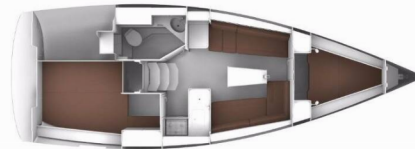

# BAVARIA CRUISER 34

Licence To Chill

Barca a vela Bavaria Cruiser 34 „Licence to chill“, costruito a 2024, è ormeggiata a Base Pitter Charter-Partner in Marina Volos, Volos - Grecia. La barca ha 2 cabins, : cabine e 1 bagni e 1 docce.