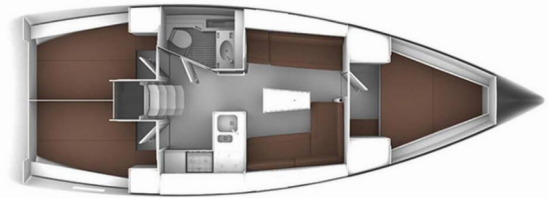

BAVARIA CRUISER 37

Joëlle

Barca a vela Bavaria Cruiser 37 „Joëlle“, costruito a 2017, è ormeggiata a Base Pitter Charter-Partner in IJsselmeer/Lelystad Haven, Ljsselmeer - Paesi Bassi. La barca ha 3 cabins, : cabine e 1 bagni e 1 docce.