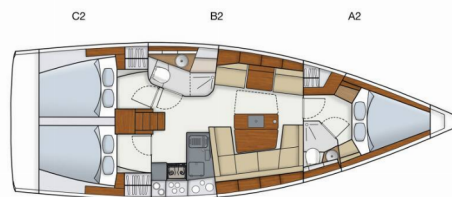

HANSE 415

Ivy

Barca a vela Hanse 415 „Ivy“, costruito a 2015, è ormeggiata a Marina Kastela, Kastela - Croazia. La barca ha 3 cabins, : cabine e 2 bagni e 0 docce.

SPECIFICHE DELLA BARCA

Base Charter

Marina Kastela, Croazia

Lunghezza

12.40 m

Cabins

3

Cuccette

6 + 2

Bagni

2