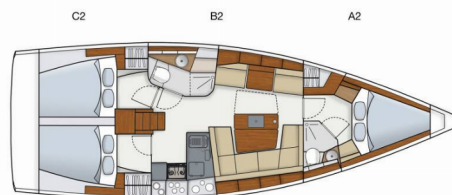

HANSE 415

Ivy

Barca a vela Hanse 415 „Ivy“, costruito a 2015, è ormeggiata a in Marina Kastela, Kastela - Croazia. La barca ha 3 cabins, : cabine e 2 bagni e 0 docce.

SPECIFICHE DELLA BARCA

Base Charter

Marina Kastela, Croazia

Lunghezza

12.40 m

Cabins

3

Cuccette

6 + 2

Bagni

2