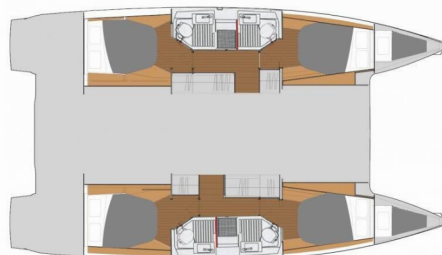

FOUNTAIN PAJOT ASTREA 42

NA06

Catamaran Fountaine Pajot Astrea 42 „NA06“, costruita a 2025, è ormeggiata a Base Pitter Yacht Charter in Marina Vodice, Vodice - Croazia. La barca ha 4 + 2 cabins, : cabine e 4 bagni e 4 docce.