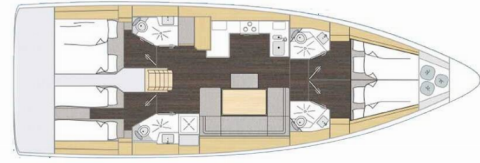

BAVARIA C46

Nonica

Barca a vela Bavaria C46 „Nonica“, costruito a 2025, è ormeggiata a Base Pitter Charter-Partner in Marina Split - ACI, Split - Croazia. La barca ha 4 cabins, : cabine e 4 bagni e 4 docce.