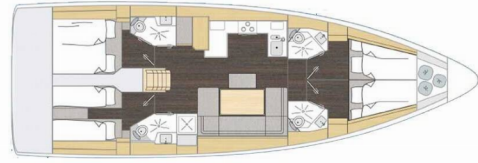

BAVARIA C46

Nonica

Barca a vela Bavaria C46 „Nonica“, costruito a 2025, è ormeggiata a Base Pitter Charter-Partner in Marina Split - ACI, Split - Croazia. La barca ha 4 cabins, : cabine e 4 bagni e 4 docce.