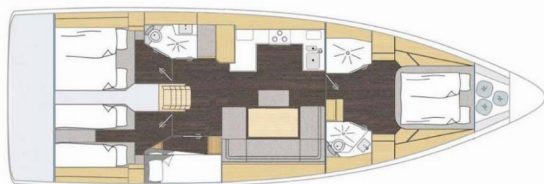

BAVARIA C46

Aquila

Barca a vela Bavaria C46 „Aquila“, costruito a 2024, è ormeggiata a in Marina Kastela, Kastela - Croazia. La barca ha 4 cabins, : cabine e 2 bagni e 2 docce.

SPECIFICHE DELLA BARCA

Base Charter

2024

Lunghezza

14.50 m

Cabins

4

Cuccette

8 + 2

Passeggeri Massimi