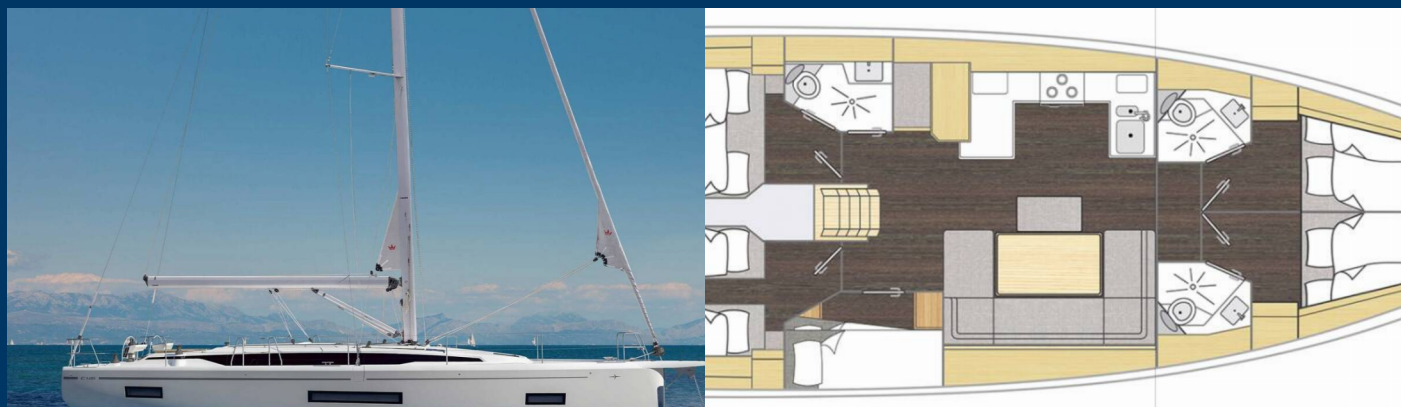

BAVARIA C46

Rana

Barca a vela Bavaria C46 „Rana“, costruito a 2025, è ormeggiata a Base Pitter Charter-Partner in Village Port, Göcek - Turchia. La barca ha 5 cabins, : cabine e 3 bagni e 3 docce.

SPECIFICHE DELLA BARCA

Anno Di Costruzione

2025

Lunghezza

14.50 m

Cabins

5

Cuccette

10