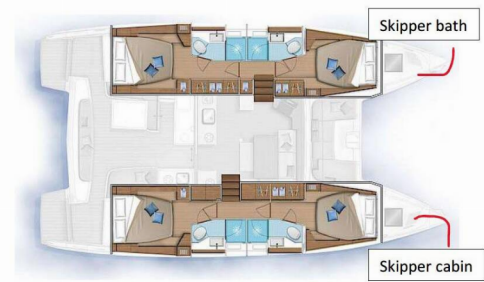

LAGOON 46

New Horizons

Catamaran Lagoon 46 „New Horizons“, costruita a 2023, è ormeggiata a in Palma de Mallorca, Palma de Mallorca - Spagna. La barca ha 4 + 1 cabins, : cabine e 4 + 1 bagni e 4 + 1 docce.

8 + 1 + 1

Passeggeri Massimi

10

Bagni

4 + 1

EQUIPAGGIAMENTO STANDARD DELLA BARCA

Attrezzature di coperta Anchor linea, Anchor swivel, Ancora principale, Ausiliari di ancoraggio (Riserva di ancoraggio, ancora di rispetto), Barca gancio (mezzomarinaio), Black ball, Black conus, Canna d'acqua, Cime di ormeggio, Davit, Doccetta esterna, Gomena, Gommone (tender), Panchetta, Parabordi, Paraspruzzi, Passerella, Riflettore (Faro), Round fender, Secchio di plastica, Springline, Sundeck cushions (with lifting backrest), Tanica per gasolio, Tanica per l'acqua, Tavolo pozzetto, Teak deck (Flexi-Teak (synthetic)), Tendalino (at the Flybridge with enclosures), Varricello Salpancore