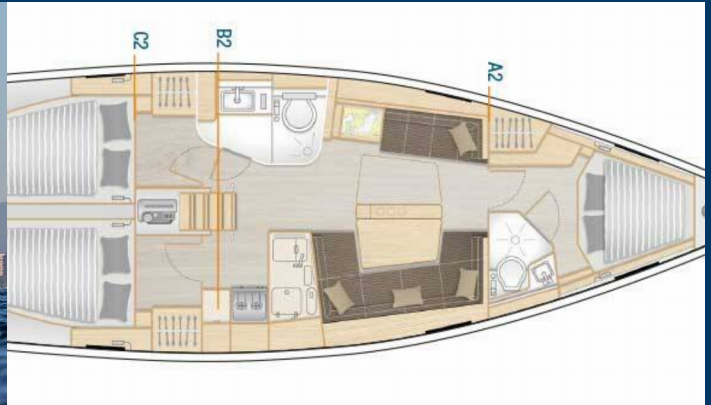

HANSE 418

Chrisama

Barca a vela Hanse 418 „Chrisama“, costruito a 2024, è ormeggiata a in Port of Kavala, - Grecia. La barca ha 3 cabins, : cabine e 2 bagni e 2 docce.

SPECIFICHE DELLA BARCA

Base Charter

Port of Kavala, Grecia

Lunghezza

12.40 m

Cabins

3

Cuccette

6 + 1

Passeggeri Massimi

7