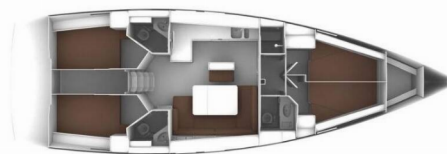

# BAVARIA CRUISER 46

Bella Donna

Barca a vela Bavaria Cruiser 46 „Bella Donna“, costruito a 2020, è ormeggiata a Base Pitter Charter-Partner in IJsselmeer/Lelystad Haven, Ljsselmeer - Paesi Bassi. La barca ha 4 cabins, : cabine e 3 bagni e 1 docce.

Bella Donna

Anno Di Costruzione

2020

Lunghezza

14.27 m

Cabins

4

Cuccette