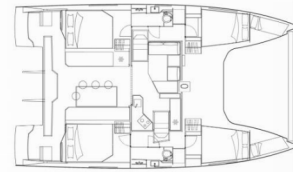

NAUTITECH 40 OPEN NEW

Lollo III

Catamaran Nautitech 40 open NEW „Lollo III“, costruita a 2018, è ormeggiata a in Palma de Mallorca, Palma de Mallorca - Spagna. La barca ha 4 + 2 cabins, : cabine e 2 bagni e 2 docce.

Lollo III

Anno Di Costruzione

2018

Lunghezza

11.99 m

Cabins

4 + 2

Cuccette