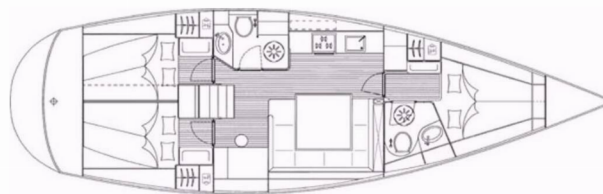

# BAVARIA 43 CRUISER

Annabella

Barca a vela Bavaria 43 Cruiser „Annabella“, costruito a 2010, è ormeggiata a Base Pitter Yacht Charter in ACI Marina Jezera, Jezera/Murter - Croazia. La barca ha 3 cabine, : cabine e 2 bagni e 2 docce.