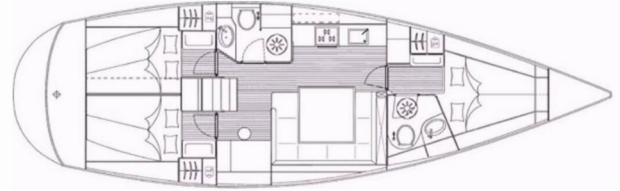

BAVARIA 43 CRUISER

Annabella

Barca a vela Bavaria 43 Cruiser „Annabella“, costruito a 2010, è ormeggiata a Base Pitter Yacht Charter in Murter, ACI Marina Jezera, Jezera/Murter - Croazia. La barca ha 3 cabine, : cabine e 2 bagni e 2 docce.

Annabella

Anno Di Costruzione

2010

Lunghezza

13.10 m

Cabins

3

Cuccette