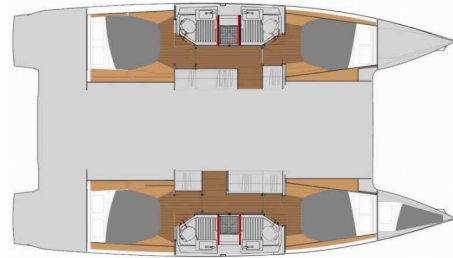

FOUNTAINE PAJOT ASTREA 42

Follow The Sun

Catamaran Fountaine Pajot Astrea 42 „Follow the Sun“, costruita a 2023, è ormeggiata a Base Pitter Charter-Partner in ACI Marina Pomer, Pomer - Croazia. La barca ha 4 + 1 cabins, : cabine e 4 bagni e 2 docce.

Follow the Sun

Anno Di Costruzione

2023

Lunghezza

12.58 m

Cabins

4 + 1

Cuccette