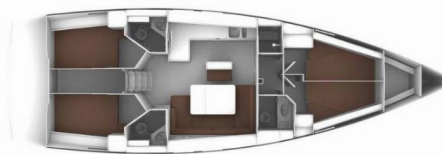

BAVARIA CRUISER 46

Alexeja

Barca a vela Bavaria Cruiser 46 „Alexeja“, costruito a 2015, è ormeggiata a Base Pitter Yacht Charter in Marina Veruda Croazia, Pula - Croazia. La barca ha 4 cabins, : cabine e 3 bagni e 3 docce.

Alexeja

Anno Di Costruzione

2015

Lunghezza

14.27 m

Cabins

4

Cuccette