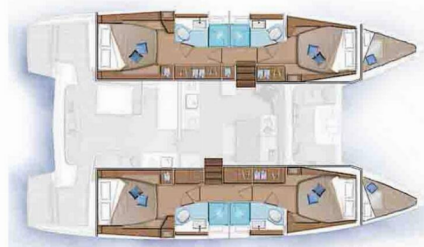

# LAGOON 46

Venice Beach

Catamaran Lagoon 46 „Venice Beach“, costruita a 2023, è ormeggiata a Base Pitter Charter-Partner in ACI Marina Pomer, Pomer - Croazia. La barca ha 4 + 2 cabins, : cabine e 4 bagni e 4 docce.