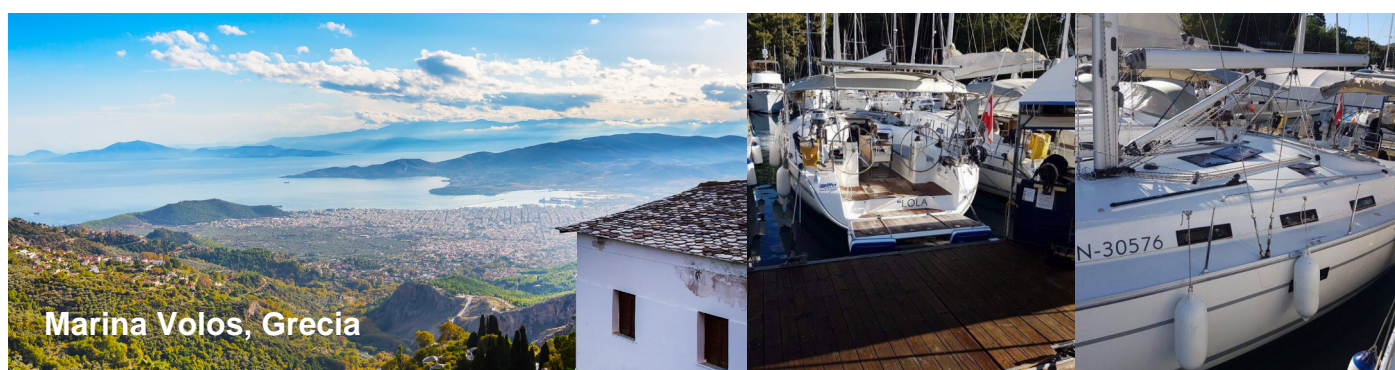

PRICE / WEEKS

24.11. - 31.12.2024 Prenotato	01.01. - 28.03.2025 Prenotato	29.03. - 05.04.2025 1.097 € ~~1.290 €~~	05.04. - 12.04.2025 1.182 € ~~1.390 €~~
12.04. - 19.04.2025 1.267 € ~~1.490 €~~	19.04. - 26.04.2025 1.352 € ~~1.590 €~~	26.04. - 03.05.2025 1.522 € ~~1.790 €~~	03.05. - 10.05.2025 1.607 € ~~1.890 €~~
10.05. - 17.05.2025 1.692 € ~~1.990 €~~	17.05. - 24.05.2025 2.117 € ~~2.490 €~~	24.05. - 31.05.2025 2.202 € ~~2.590 €~~	31.05. - 14.06.2025 Prenotato

WEB
www.pitter-yachting.com

TELEFONO
+43 (0) 3332 66 240

INDIRIZZO E-MAIL
info@pitter-yachting.com

PITTER YACHTING
Raimund-Obendrauf-Straße 30, 8230, Hartberg, Österreich