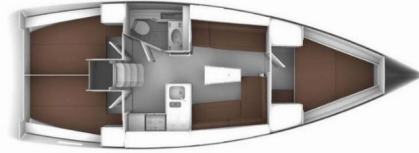

# BAVARIA CRUISER 37

Hang Loose

Barca a vela Bavaria Cruiser 37 „Hang Loose“, costruito a 2017, è ormeggiata a Base Pitter Yacht Charter in ACI Marina Trogir, Trogir - Croazia. La barca ha 3 cabins, : cabine e 1 bagni e 1 docce.