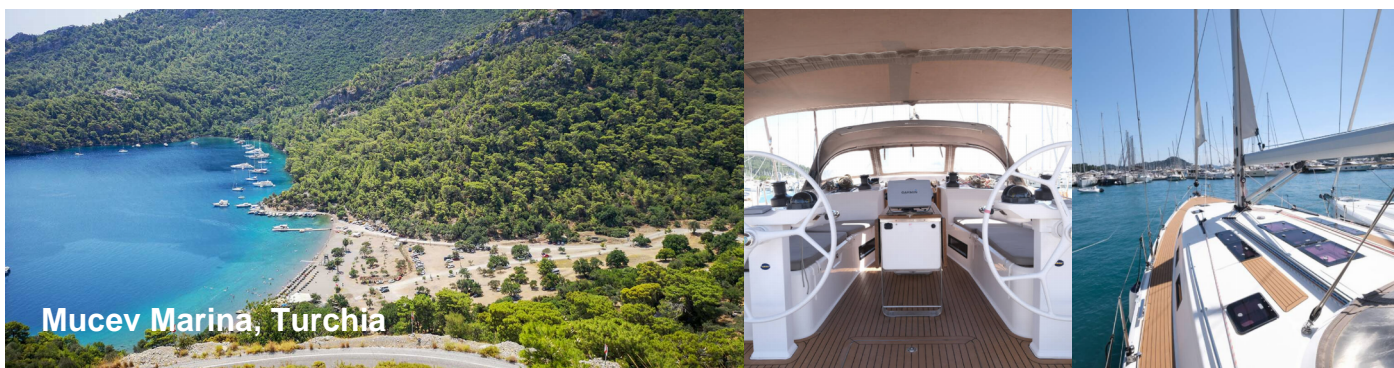

PRICE / WEEKS

23.11. - 30.11.2024

2.093 € ~~2.990 €~~

30.11. - 07.12.2024

2.093 € ~~2.990 €~~

08.12. - 31.12.2024

Prenotato

01.01. - 14.03.2025

Prenotato

16.03. - 08.08.2025

Prenotato

Mucev Marina, Turchia

WEB

www.pitter-yachting.com

TELEFONO

+43 (0) 3332 66 240

INDIRIZZO E-MAIL

info@pitter-yachting.com

PITTER YACHTING

Raimund-Obendrauf-Straße 30, 8230, Hartberg, Österreich