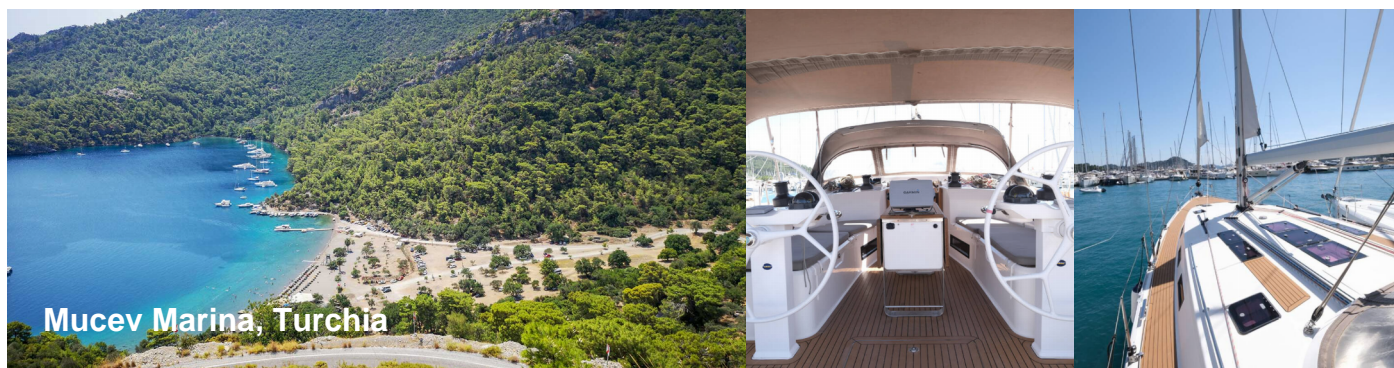

PRICE / WEEKS

09.08. - 16.08.2025

Prenotato

17.08. - 26.09.2025

Prenotato

27.09. - 11.10.2025

Prenotato

12.10. - 05.12.2025

Prenotato

07.12. - 31.12.2025

Prenotato

Mucev Marina, Turchia

WEB

www.pitter-yachting.com

TELEFONO

+43 (0) 3332 66 240

INDIRIZZO E-MAIL

info@pitter-yachting.com

PITTER YACHTING

Raimund-Obendrauf-Straße 30, 8230, Hartberg, Österreich