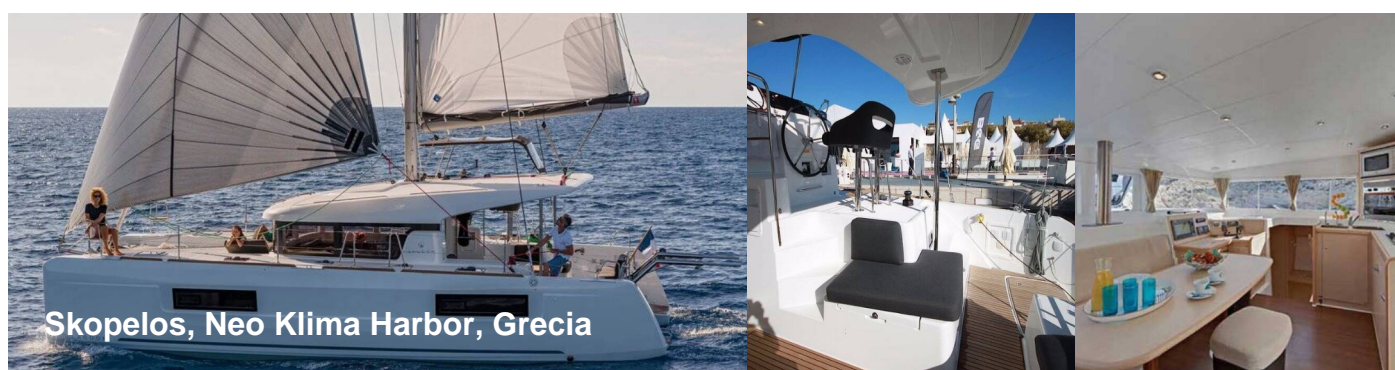

PRICE / WEEKS

05.07. - 12.07.2025 Prenotato	12.07. - 19.07.2025 6.800 € ~~8.000 €~~	19.07. - 26.07.2025 6.800 € ~~8.000 €~~	26.07. - 02.08.2025 8.160 € ~~9.600 €~~
02.08. - 09.08.2025 8.160 € ~~9.600 €~~	09.08. - 16.08.2025 Prenotato	16.08. - 23.08.2025 8.160 € ~~9.600 €~~	23.08. - 30.08.2025 6.800 € ~~8.000 €~~
30.08. - 06.09.2025 6.800 € ~~8.000 €~~	06.09. - 13.09.2025 6.800 € ~~8.000 €~~	13.09. - 20.09.2025 6.800 € ~~8.000 €~~	20.09. - 27.09.2025 4.556 € ~~5.360 €~~
27.09. - 04.10.2025 4.556 € ~~5.360 €~~	04.10. - 11.10.2025 4.556 € ~~5.360 €~~	11.10. - 18.10.2025 3.332 € ~~3.920 €~~	18.10. - 25.10.2025 3.332 € ~~3.920 €~~
25.10. - 01.11.2025 3.332 € ~~3.920 €~~	01.11. - 08.11.2025 3.332 € ~~3.920 €~~	08.11. - 15.11.2025 3.332 € ~~3.920 €~~	15.11. - 22.11.2025 3.332 € ~~3.920 €~~
22.11. - 29.11.2025 3.332 € ~~3.920 €~~	29.11. - 06.12.2025 3.332 € ~~3.920 €~~	06.12. - 13.12.2025 3.920 €	13.12. - 20.12.2025 3.920 €
20.12. - 27.12.2025 3.920 €			

WEB
www.pitter-yachting.com

TELEFONO
+43 (0) 3332 66 240

INDIRIZZO E-MAIL
info@pitter-yachting.com

PITTER YACHTING
Raimund-Obendrauf-Straße 30, 8230, Hartberg, Österreich