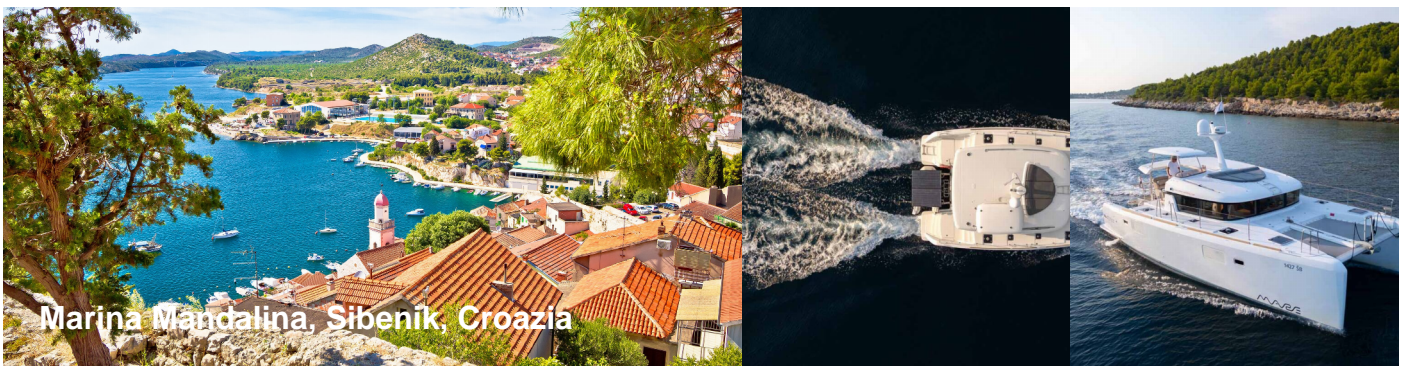

PRICE / WEEKS

11.10. - 18.10.2025

Prenotato

18.10. - 25.10.2025

1.864 € ~~2.330~~ €

25.10. - 01.11.2025

1.864 € ~~2.330~~ €

02.11. - 31.12.2025

Prenotato

WEB

www.pitter-yachting.com

TELEFONO

+43 (0) 3332 66 240

INDIRIZZO E-MAIL

info@pitter-yachting.com

PITTER YACHTING

Raimund-Obendrauf-Straße 30, 8230, Hartberg, Österreich