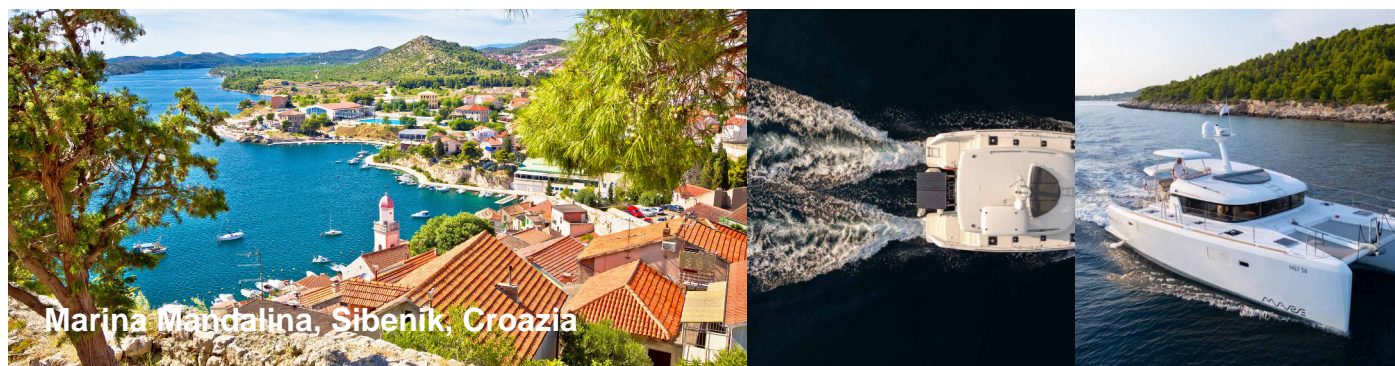

PRICE / WEEKS

29.03. - 05.04.2025 1.792 € ~~€2.240~~€	05.04. - 12.04.2025 1.864 € ~~€2.330~~€	12.04. - 19.04.2025 1.680 € ~~€2.100~~€	19.04. - 26.04.2025 Prenotato
26.04. - 03.05.2025 2.328 € ~~€2.910~~€	03.05. - 10.05.2025 2.584 € ~~€3.230~~€	10.05. - 17.05.2025 3.168 € ~~€3.960~~€	17.05. - 24.05.2025 3.880 € ~~€4.850~~€
24.05. - 31.05.2025 Prenotato	31.05. - 07.06.2025 4.144 € ~~€5.180~~€	07.06. - 14.06.2025 4.672 € ~~€5.840~~€	14.06. - 21.06.2025 5.055 € ~~€6.740~~€
21.06. - 28.06.2025 5.393 € ~~€7.190~~€	28.06. - 05.07.2025 5.730 € ~~€7.640~~€	05.07. - 12.07.2025 5.730 € ~~€7.640~~€	12.07. - 19.07.2025 5.730 € ~~€7.640~~€
19.07. - 26.07.2025 Prenotato	26.07. - 02.08.2025 5.730 € ~~€7.640~~€	02.08. - 09.08.2025 5.730 € ~~€7.640~~€	09.08. - 16.08.2025 6.112 € ~~€7.640~~€
16.08. - 23.08.2025 Prenotato	23.08. - 30.08.2025 5.464 € ~~€6.830~~€	30.08. - 06.09.2025 Prenotato	06.09. - 17.09.2025 Prenotato
20.09. - 27.09.2025 Prenotato	27.09. - 11.10.2025 Prenotato		

Marina Mandalina, Sibenik, Croazia

WEB
www.pitter-yachting.com

TELEFONO
+43 (0) 3332 66 240

INDIRIZZO E-MAIL
info@pitter-yachting.com

PITTER YACHTING
Raimund-Obendrauf-Straße 30, 8230, Hartberg, Österreich